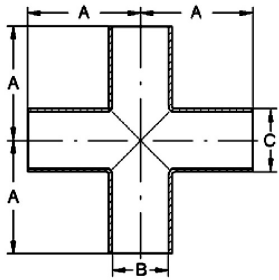

Schweißfittings DIN 11852	Art.Nr.	EUR	Art.Nr.	EUR

Kreuzstück DIN

DN	A	B	C			AISI304		AISI316L-1.4404	
100	100	100	104			536539	126,20	536639	236,20
125	187,5	125	129			536541	375,70	536641	Anfrage
150	225	150	154			536542	503,30	536642	Anfrage
200	300	200	204			536544	Anfrage	536644	Anfrage

Ähnlich DIN 11852

Kreuzstück DIN, kurz