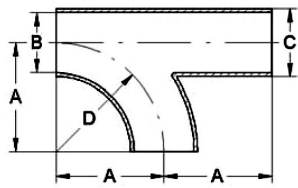

Schweißfittings DIN 11852

Art.Nr. EUR Art.Nr. EUR

T-Bogen Zoll

DN	A	B	C	D		AISI304		AISI316L-1.4404	
1"	26,5	22,9	25,4	27,5		561303	96,70	561403	141,70
1,5"	44	35,1	38,1	45		561304	104,10	561404	155,90
2"	66,5	47,8	50,8	67,5		561305	118,20	561405	166,60
2,5"	81,5	60,5	63,5	82,5		561306	154,90	561406	210,20
3"	94	72,1	76,1	95		561307	208,60	561407	281,40
4"	132,5	97,6	101,6	133,5		561308	261,70	561408	352,20

Ähnlich DIN 11852

Y-Bogen DIN

DN	A	B	C	D		AISI304		AISI316L-1.4404	
15	34	16	19	35		534931	75,70	535031	97,40
20	39	20	23	40		534932	76,90	539532	143,90
25	49	26	29	50		539433	78,80	539533	88,60
32	54	32	35	55		539434	88,40	539534	95,50
40	59	38	41	60		539435	89,70	539535	110,40
50	69	50	53	70		539436	106,50	539536	126,20
65	80	66	70	80		534937	129,10	535037	149,20
80	90	81	85	90		534938	165,30	535038	241,80
100	100	100	104	100		534939	221,80	535039	252,60
125	186,5	125	129	187,5		534941	Anfrage	535041	Anfrage
150	224	150	154	225		534942	Anfrage	535042	Anfrage

Ähnlich DIN 11852

Y-Bogen Zoll

DN	A	B	C	D		AISI304		AISI316L-1.4404	
1"	26,5	22,9	25,4	27,5		561503	87,30	561603	111,70
1,5"	44	35,1	38,1	45		561504	100,40	561604	133,80
2"	66,5	47,8	50,8	67,5		561505	120,50	561605	149,90
2,5"	81,5	60,5	63,5	82,5		561506	153,90	561606	192,80
3"	94	72,1	76,1	95		561507	216,50	561607	292,20
4"	132,5	97,6	101,6	133,5		561508	293,10	561608	368,40

Ähnlich DIN 11852

Kreuzstück Zoll

DN	A	B	C			AISI304		AISI316L-1.4404	
1"	50	22,9	25,4			561903	61,80	562003	94,10
1,5"	60	35,1	38,1			561904	74,10	562004	104,20
2"	70	47,8	50,8			561905	77,90	562005	123,60
2,5"	80	60,5	63,5			561906	97,40	562006	179,30
3"	90	72,1	76,1			561907	121,80	562007	210,80
4"	100	97,6	101,6			561908	160,90	562008	263,40