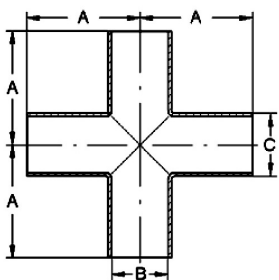

Ähnlich DIN 11852

Y-Bogen DIN

DN	A	B	C	D		AISI304		AISI316L-1.4404	
15	34	16	19	35		534931	75,70	535031	97,40
20	39	20	23	40		534932	76,90	539532	143,90
25	49	26	29	50		539433	78,80	539533	88,60
32	54	32	35	55		539434	88,40	539534	95,50
40	59	38	41	60		539435	89,70	539535	110,40
50	69	50	53	70		539436	106,50	539536	126,20
65	80	66	70	80		534937	129,10	535037	149,20
80	90	81	85	90		534938	165,30	535038	241,80
100	100	100	104	100		534939	221,80	535039	252,60
125	186,5	125	129	187,5		534941	Anfrage	535041	Anfrage
150	224	150	154	225		534942	Anfrage	535042	Anfrage

Ähnlich DIN 11852

Y-Bogen Zoll

DN	A	B	C	D		AISI304		AISI316L-1.4404	
1"	26,5	22,9	25,4	27,5		561503	87,30	561603	111,70
1,5"	44	35,1	38,1	45		561504	100,40	561604	133,80
2"	66,5	47,8	50,8	67,5		561505	120,50	561605	149,90
2,5"	81,5	60,5	63,5	82,5		561506	153,90	561606	192,80
3"	94	72,1	76,1	95		561507	216,50	561607	292,20
4"	132,5	97,6	101,6	133,5		561508	293,10	561608	368,40

Ähnlich DIN 11852

Kreuzstück DIN

DN	A	B	C			AISI304		AISI316L-1.4404	
15	35	16	19			560131	65,80	560231	101,40
20	40	20	23			560132	66,90	560232	102,60
25	50	26	29			560133	59,50	560233	91,10
32	55	32	35			560134	69,60	560234	96,20
40	60	38	41			560135	72,40	560235	110,30
50	70	50	53			560136	74,30	560236	119,20
65	80	66	70			536537	84,40	536637	197,80
80	90	81	85			536538	102,20	536638	222,70