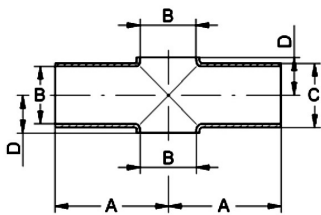

E-Mail: info@linnemann-online.com
Internet: www.linnemann-online.com

Schweißfittings DIN 11852	Art.Nr.	EUR	Art.Nr.	EUR
---------------------------	---------	-----	---------	-----

Kreuzstück DIN

DN	A	B	C			AISI304		AISI316L-1.4404	
100	100	100	104			536539	126,20	536639	236,20
125	187,5	125	129			536541	375,70	536641	Anfrage
150	225	150	154			536542	503,30	536642	Anfrage
200	300	200	204			536544	Anfrage	536644	Anfrage

Ähnlich DIN 11852

Kreuzstück DIN, kurz

DN	A	B	C	D		AISI304		AISI316L-1.4404	
15	35	16	19	11		560331	39,30	560431	55,70
20	40	20	23	13		560332	40,50	560432	59,60
25	50	26	29	16,5		560333	36,90	560433	48,20
32	55	32	35	19		560334	41,10	560434	54,60
40	60	38	41	22,5		560335	43,10	560435	58,20
50	70	50	53	29,5		560336	45,60	560436	59,90
65	80	66	70	40		536737	55,80	536837	77,40
80	90	81	85	45,5		536738	76,90	536838	95,50
100	100	100	104	58		536739	96,50	536839	117,60
125	187,5	125	129	71,5		536741	259,20	536841	297,90
150	225	150	154	87		536742	324,40	536842	378,80
200	300	200	204	112		536744	Anfrage	536844	Anfrage