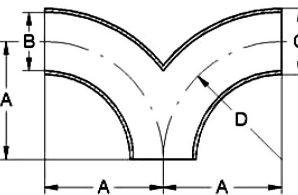

Schweißfittings DIN 11852

Art.Nr. EUR Art.Nr. EUR

T-Bogen Zoll

DN	A	B	C	D		AISI304		AISI316L-1.4404	
1"	26,5	22,9	25,4	27,5		561303	96,70	561403	141,70
1,5"	44	35,1	38,1	45		561304	104,10	561404	155,90
2"	66,5	47,8	50,8	67,5		561305	118,20	561405	166,60
2,5"	81,5	60,5	63,5	82,5		561306	154,90	561406	210,20
3"	94	72,1	76,1	95		561307	208,60	561407	281,40
4"	132,5	97,6	101,6	133,5		561308	261,70	561408	352,20

Ähnlich DIN 11852

Y-Bogen DIN

DN	A	B	C	D		AISI304		AISI316L-1.4404	
15	34	16	19	35		534931	75,70	535031	97,40
20	39	20	23	40		534932	76,90	539532	143,90
25	49	26	29	50		539433	78,80	539533	88,60
32	54	32	35	55		539434	88,40	539534	95,50
40	59	38	41	60		539435	89,70	539535	110,40
50	69	50	53	70		539436	106,50	539536	126,20
65	80	66	70	80		534937	129,10	535037	149,20
80	90	81	85	90		534938	165,30	535038	241,80
100	100	100	104	100		534939	221,80	535039	252,60
125	186,5	125	129	187,5		534941	Anfrage	535041	Anfrage
150	224	150	154	225		534942	Anfrage	535042	Anfrage

Ähnlich DIN 11852

Y-Bogen Zoll

DN	A	B	C	D		AISI304		AISI316L-1.4404	
1"	26,5	22,9	25,4	27,5		561503	87,30	561603	111,70
1,5"	44	35,1	38,1	45		561504	100,40	561604	133,80
2"	66,5	47,8	50,8	67,5		561505	120,50	561605	149,90
2,5"	81,5	60,5	63,5	82,5		561506	153,90	561606	192,80
3"	94	72,1	76,1	95		561507	216,50	561607	292,20
4"	132,5	97,6	101,6	133,5		561508	293,10	561608	368,40