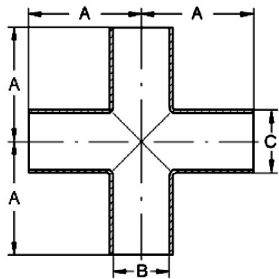

Ähnlich DIN 11852

Kreuzstück DIN, kurz

DN	A	B	C	D		AISI304		AISI316L-1.4404	
15	35	16	19	11		560331	39,30	560431	55,70
20	40	20	23	13		560332	40,50	560432	59,60
25	50	26	29	16,5		560333	36,90	560433	48,20
32	55	32	35	19		560334	41,10	560434	54,60
40	60	38	41	22,5		560335	43,10	560435	58,20
50	70	50	53	29,5		560336	45,60	560436	59,90
65	80	66	70	40		536737	55,80	536837	77,40
80	90	81	85	45,5		536738	76,90	536838	95,50
100	100	100	104	58		536739	96,50	536839	117,60
125	187,5	125	129	71,5		536741	259,20	536841	297,90
150	225	150	154	87		536742	324,40	536842	378,80
200	300	200	204	112		536744	Anfrage	536844	Anfrage

Ähnlich DIN 11852

Kreuzstück Zoll

DN	A	B	C			AISI304		AISI316L-1.4404	
1"	50	22,9	25,4			561903	61,80	562003	94,10
1,5"	60	35,1	38,1			561904	74,10	562004	104,20
2"	70	47,8	50,8			561905	77,90	562005	123,60
2,5"	80	60,5	63,5			561906	97,40	562006	179,30
3"	90	72,1	76,1			561907	121,80	562007	210,80
4"	100	97,6	101,6			561908	160,90	562008	263,40