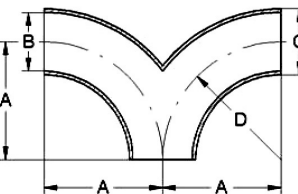

Schweißfittings DIN 11852

Art.Nr. EUR Art.Nr. EUR

T-Bogen Zoll

DN	A	B	C	D		AISI304		AISI316L-1.4404	
1"	26,5	22,9	25,4	27,5		561303	96,70	561403	141,70
1,5"	44	35,1	38,1	45		561304	104,10	561404	155,90
2"	66,5	47,8	50,8	67,5		561305	118,20	561405	166,60
2,5"	81,5	60,5	63,5	82,5		561306	154,90	561406	210,20
3"	94	72,1	76,1	95		561307	208,60	561407	281,40
4"	132,5	97,6	101,6	133,5		561308	261,70	561408	352,20

Ähnlich DIN 11852

Y-Bogen DIN

DN	A	B	C	D		AISI304		AISI316L-1.4404	
15	34	16	19	35		534931	75,70	535031	97,40
20	39	20	23	40		534932	76,90	539532	143,90
25	49	26	29	50		539433	78,80	539533	88,60
32	54	32	35	55		539434	88,40	539534	95,50
40	59	38	41	60		539435	89,70	539535	110,40
50	69	50	53	70		539436	106,50	539536	126,20
65	80	66	70	80		534937	129,10	535037	149,20
80	90	81	85	90		534938	165,30	535038	241,80
100	100	100	104	100		534939	221,80	535039	252,60
125	186,5	125	129	187,5		534941	Anfrage	535041	Anfrage
150	224	150	154	225		534942	Anfrage	535042	Anfrage

Ähnlich DIN 11852

Y-Bogen Zoll

DN	A	B	C	D		AISI304		AISI316L-1.4404	
1"	26,5	22,9	25,4	27,5		561503	87,30	561603	111,70
1,5"	44	35,1	38,1	45		561504	100,40	561604	133,80
2"	66,5	47,8	50,8	67,5		561505	120,50	561605	149,90
2,5"	81,5	60,5	63,5	82,5		561506	153,90	561606	192,80
3"	94	72,1	76,1	95		561507	216,50	561607	292,20
4"	132,5	97,6	101,6	133,5		561508	293,10	561608	368,40